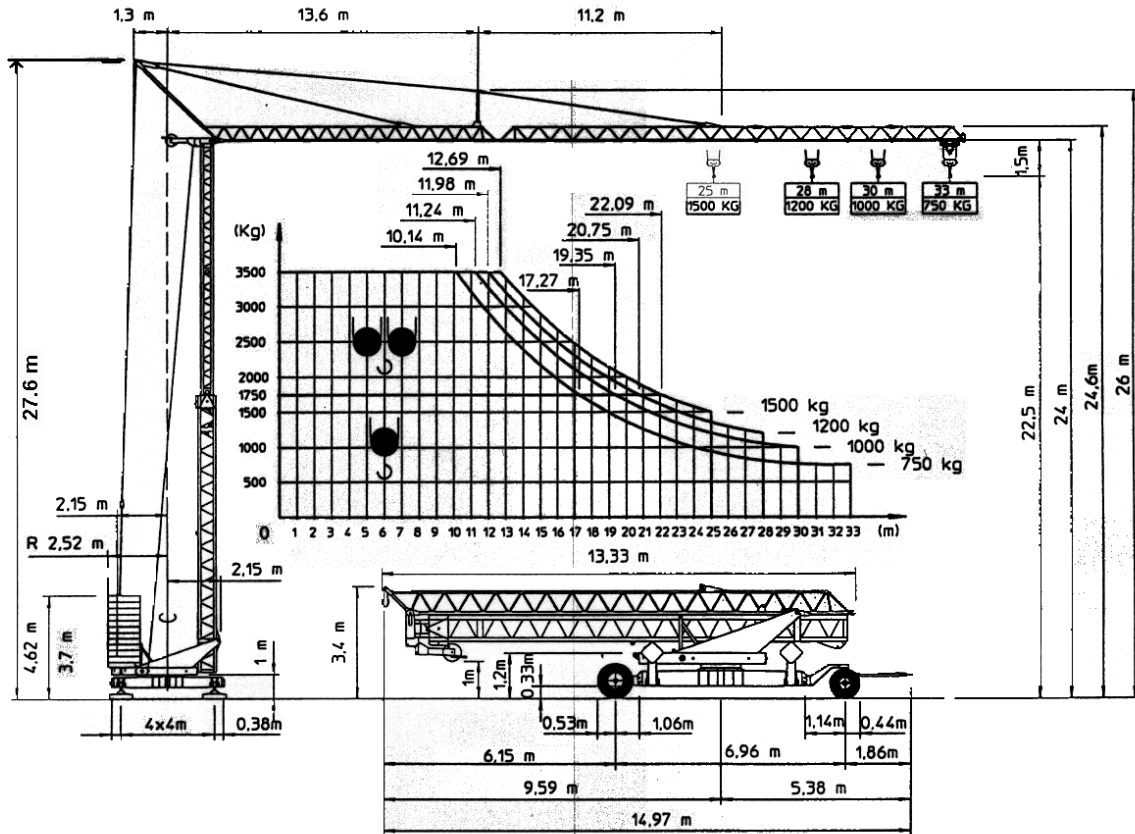

Conducta

E 3010/33

Hakenhöhe: 18.0 m und 23.0 m
 Spezialhakenhöhe: 13.5 m